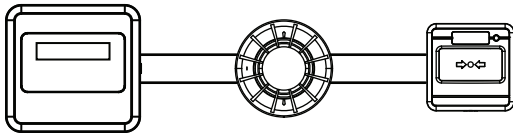

## CAA3001

Central de 01 laço + RS485  
(Conexão entre centrais)

1.

ALCANCE DE REDE -> 1500 metros

Cabo 2x1,5mm<sup>2</sup>

2.

ALCANCE DE REDE -> 1000 metros

Cabo 2x1,0mm<sup>2</sup>