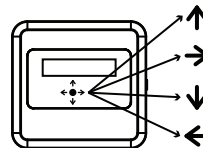

+ AGILIDADE

—
Navegação dos botões