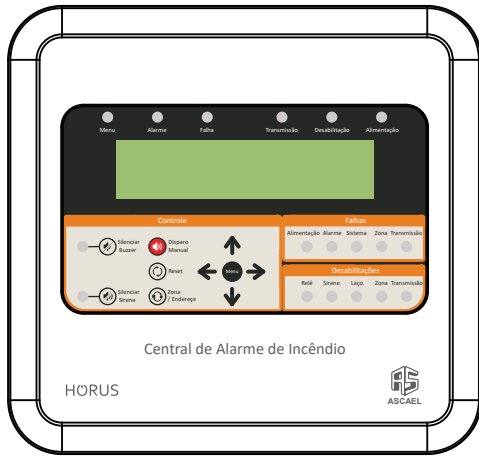

ASCAEL

linha  
**HORUS**

wiki  
**HORUS**

## CAX3001

Central de 01 laço